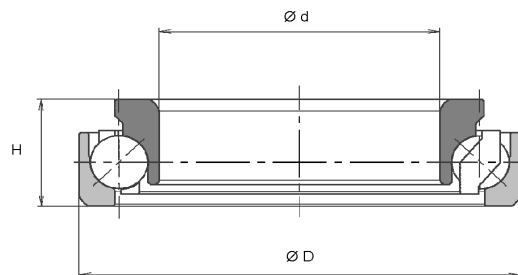

Hinweis zur Bestimmung der Maße der Lenkkopflager

Die Maße der serienmäßigen Lenkkopflager (Schräggugellager) lassen sich nur am komplett demontierten Lager ermitteln. Die Lagerhöhe lässt sich, wie in untenstehender Zeichnung beispielhaft dargestellt, nur am kompletten Lager bestimmen, indem die Höhe H über Innen- und Außenring gemessen wird. Die Höhe der einzelnen Lagerringe ist kleiner als die Gesamthöhe des Lagers.

Abbildung:
Schräggugellager, Innendurchmesser d, Außendurchmesser D und Gesamthöhe H

Hinweis:

Bitte beachten Sie, dass Texte, Layout und Bildmaterial dieses Katalogs urheberrechtlich geschützt und notariell hinterlegt sind. Deren Veröffentlichung oder Verwendung ohne unsere ausdrückliche Zustimmung müssen wir leider untersagen.