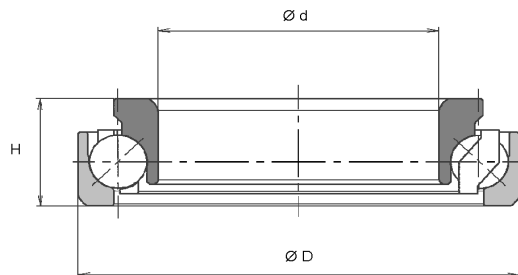

Hinweis zur Bestimmung der Maße der Lenkkopflager

Die Maße der serienmäßigen Lenkkopflager (Schräggugellager) lassen sich nur am komplett demontierten Lager ermitteln. Die Lagerhöhe lässt sich, wie in untenstehender Zeichnung beispielhaft dargestellt, nur am kompletten Lager bestimmen, indem die Höhe H über Innen- und Außenring gemessen wird. Die Höhe der einzelnen Lagerringe ist kleiner als die Gesamthöhe des Lagers.

Abbildung:
Schräggugellager, Innendurchmesser d, Außendurchmesser D und Gesamthöhe H

Hinweis:

Bitte beachten Sie, dass Texte, Layout und Bildmaterial dieses Katalogs urheberrechtlich geschützt und notariell hinterlegt sind. Deren Veröffentlichung oder Verwendung ohne unsere ausdrückliche Zustimmung müssen wir leider untersagen.